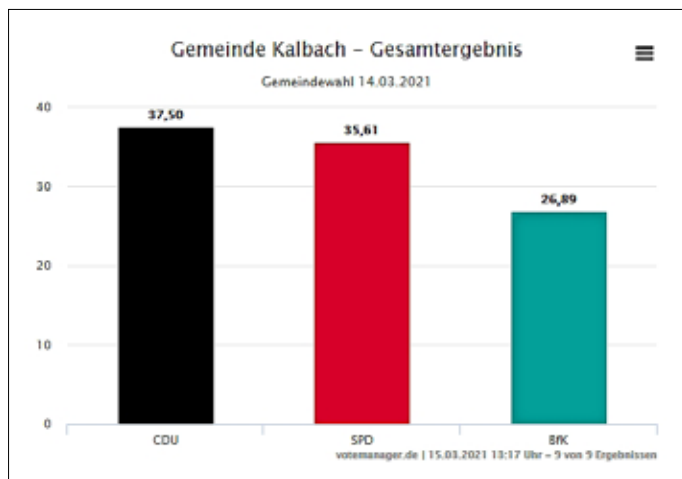

Der Einspruch eines Wahlberechtigten, der nicht die Verletzung eigener Rechte geltend macht, ist nur zulässig, wenn ihn 1 % der Wahlberechtigten, mindestens jedoch 5 Wahlberechtigte unterstützen; bei mehr als 10.000 Wahlberechtigten müssen mindestens 100 Wahlberechtigte den Einspruch unterstützen. Die Frist zur Erhebung von Einsprüchen gegen die Gültigkeit der Wahl läuft vom Tag der Bekanntmachung an.

Gemeinde Kalbach, 26.03.2021

Harald Schmidt

Wahlleiter

-Dienstsiegel-

Gemeindewahl:

Zur Gemeindewahl waren 5.221 Personen wahlberechtigt, davon haben 3.315 Personen gewählt.

Die Wahlbeteiligung betrug 63,49 %

Von den insgesamt abgegebenen Stimmzetteln waren 3.250 Stimmzettel gültig und 65 Stimmzettel ungültig.

Hierbei entfielen auf

Wahlvorschlag	Stimmen	Stimmenanteil	Sitze
Christlich Demokratische Union Deutschlands (CDU)	35.630	37,50 %	12
Sozialdemokratische Partei Deutschlands (SPD)	33.829	35,61 %	11
Bürger für Kalbach (BfK)	25.547	26,89 %	8
Wahlgebiet insgesamt	95.006		31