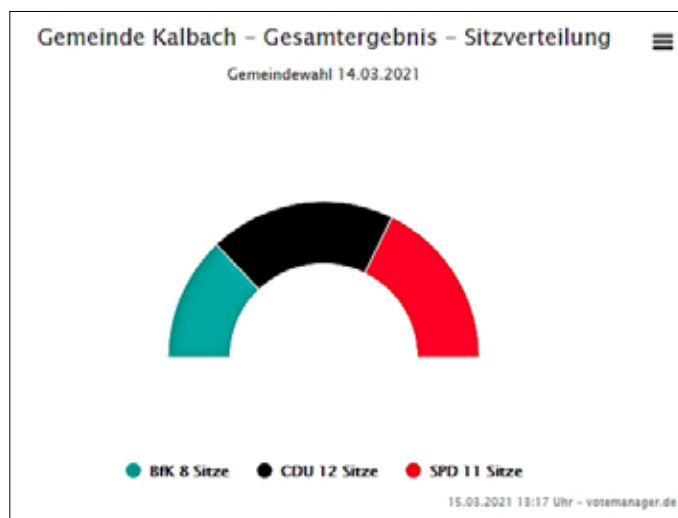

Der Einspruch eines Wahlberechtigten, der nicht die Verletzung eigener Rechte geltend macht, ist nur zulässig, wenn ihn 1 % der Wahlberechtigten, mindestens jedoch 5 Wahlberechtigte unterstützen; bei mehr als 10.000 Wahlberechtigten müssen mindestens 100 Wahlberechtigte den Einspruch unterstützen. Die Frist zur Erhebung von Einsprüchen gegen die Gültigkeit der Wahl läuft vom Tag der Bekanntmachung an.

Gemeinde Kalbach, 26.03.2021

Harald Schmidt

Wahlleiter

-Dienstsiegel-

Gemeindewahl:

Zur Gemeindewahl waren 5.221 Personen wahlberechtigt, davon haben 3.315 Personen gewählt.

Die Wahlbeteiligung betrug 63,49 %

Von den insgesamt abgegebenen Stimmzetteln waren 3.250 Stimmzettel gültig und 65 Stimmzettel ungültig.

Hierbei entfielen auf

Wahlvorschlag	Stimmen	Stimmenanteil	Sitze
Christlich Demokratische Union Deutschlands (CDU)	35.630	37,50 %	12
Sozialdemokratische Partei Deutschlands (SPD)	33.829	35,61 %	11
Bürger für Kalbach (BfK)	25.547	26,89 %	8
Wahlgebiet insgesamt	95.006		31